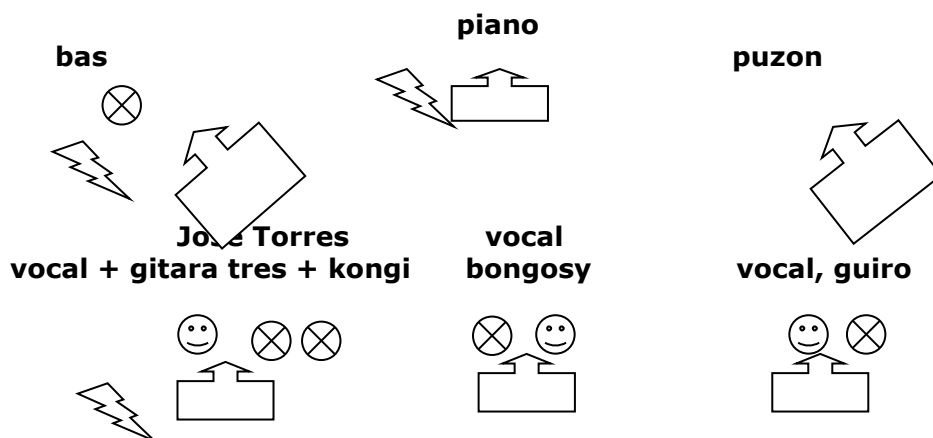

### LISTA MIKROFONÓW I KANAŁÓW

1	vocal Jose	SHURE BETA 58 A	
2	gitara linia	D.I. AR 133 BASS	
3	vocal	SHURE BETA 58 A	
4	vocal	SHURE BETA 58 A	
5	vocal	SHURE BETA 58 A	
6	puzon	SHURE BETA 58 A	
7	bas	D.I. AR 133 BASS	
8	Piano (L)	D.I. AR 133 BASS	
9	Piano (R)	D.I. AR 133 BASS	
10	Kongi (L)	SHURE BETA 98 B.F. 504/604	
11	Kongi (R)	SHURE BETA 98 B.F. 504/604	
12	bongosy	SHURE SM 81 AUDIO TECHNICA PRO 37 P	
13	cowbell	SHURE BETA 98 B.F. 504/604	

### PLAN SCENY

Legenda:

Mikrofon wokalny  4 sztuki na statywach

Mikrofon instrumentalny  6 szt. na statywach

Monitor odsłuchowy  6 szt. (5 torów)

Zasilanie 230 V  X 3

**MINIMALNY WYMIAR SCENY 6m x 4m**