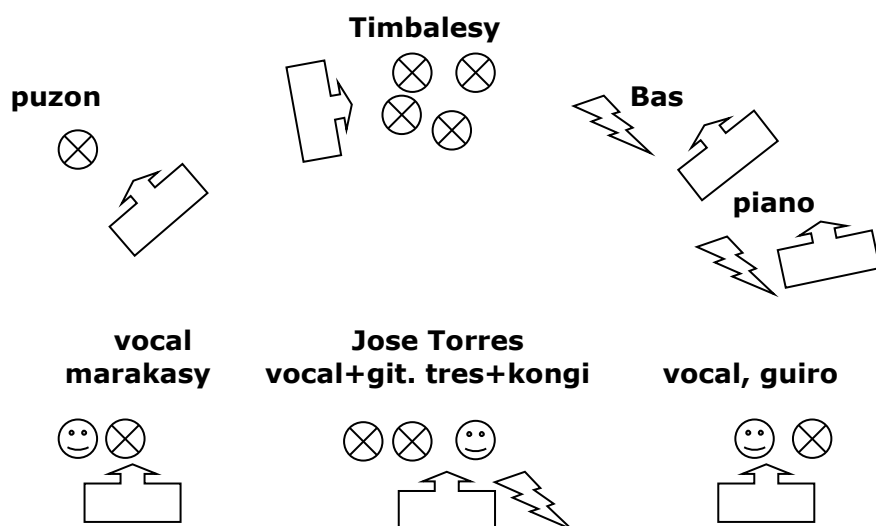

WYMAGANIA TECHNICZNE ZESPOŁU JOSE TORRES

(7 osob. skład)

LISTA MIKROFONÓW I KANAŁÓW

1	vocal Jose	SHURE BETA 58 A	
2	gitara linia	D.I. AR 133 BASS	
3	vocal	SHURE BETA 58 A	
4	vocal	SHURE BETA 58 A	
5	puzon	SHURE BETA 58 A	
6	Piano (L)	D.I. AR 133 BASS	
8	Piano (P)	D.I. AR 133 BASS	
7	bas linia	D.I. AR 133 BASS	
8	Kongi (L)	SHURE BETA 98 B.F. 504/604	
9	Kongi (R)	SHURE BETA 98 B.F. 504/604	
10	bongosy	SHURE SM 81 AUDIO TECHNICA PRO 37 P	OH
11	timbalesy	SHURE SM 81 AUDIO TECHNICA PRO 37 P	OH
12	timbalesy	SHURE SM 81 AUDIO TECHNICA PRO 37 P	OH
13	cowbell	SHURE SM 57 lub BETA 98 B.F. 504/604	

PLAN SCENY

Legenda:

Mikrofon wokalny  3 sztuki na statywach

Mikrofon instrumentalny  9 szt. na statywach

Monitor odsłuchowy  6 szt. (5 torów)

Zasilanie 230 V  X 3

MINIMALNY WYMIAR SCENY 6m x 4m

WIDOWNIA